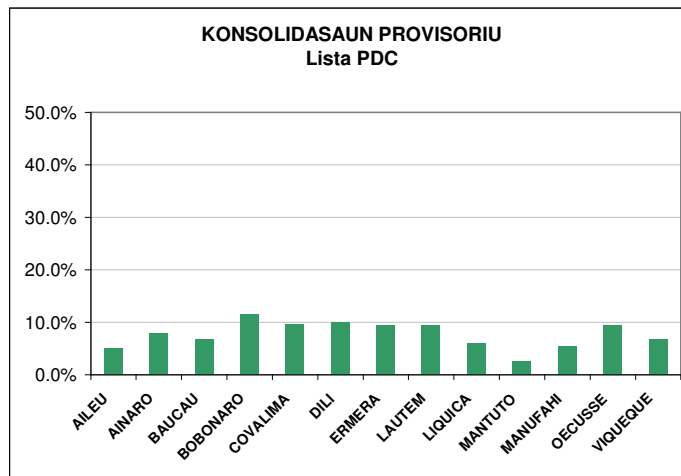

COMISSÃO NACIONAL DE ELEIÇÕES

ELISAUN PARLAMENTAR 2007

KONSOLIDASAUN PROVISORIU - Lista PR

REPÚBLICA DEMOCRÁTICA DE TIMOR-LESTE

DATA: 05 Julho HORA 16:30

DISTRITU	VOTUS	VOTUS %
AILEU	103	2.4%
AINARO	225	5.1%
BAUCAU	340	7.8%
BOBONARO	334	7.6%
COVALIMA	128	2.9%
DILI	598	13.7%
ERMERA	229	5.2%
LAUTEM	254	5.8%
LIQUICA	154	3.5%
MANTUTO	248	5.7%
MANUFAHI	132	3.0%
OECUSSE	1,069	24.5%
VIQUEQUE	556	12.7%
TOTAL votus validus	4,370	100.0%

COMISSÃO NACIONAL DE ELEIÇÕES

ELISAUN PARLAMENTAR 2007

KONSOLIDASAUN PROVISORIU - Lista PDRT

REPÚBLICA DEMOCRÁTICA DE TIMOR-LESTE

DATA: 05 Julho HORA 16:30

DISTRITU	VOTUS	VOTUS %
AILEU	304	4.0%
AINARO	375	4.9%
BAUCAU	318	4.1%
BOBONARO	2,243	29.3%
COVALIMA	221	2.9%
DILI	621	8.1%
ERMERA	1,967	25.7%
LAUTEM	131	1.7%
LIQUICA	417	5.4%
MANTUTO	162	2.1%
MANUFAHI	394	5.1%
OECUSSE	212	2.8%
VIQUEQUE	298	3.9%
TOTAL votus validus	7,663	100.0%

COMISSÃO NACIONAL DE ELEIÇÕES

ELISAUN PARLAMENTAR 2007

KONSOLIDASAUN PROVISORIU - Lista PDC

DATA: 05 Julho HORA 16:30

REPÚBLICA DEMOCRÁTICA DE TIMOR-LESTE

DISTRITU	VOTUS	VOTUS %
AILEU	218	5.1%
AINARO	336	7.9%
BAUCAU	294	6.9%
BOBONARO	496	11.6%
COVALIMA	414	9.7%
DILI	426	10.0%
ERMERA	402	9.4%
LAUTEM	402	9.4%
LIQUICA	256	6.0%
MANTUTO	109	2.5%
MANUFAHI	229	5.4%
OECUSSE	408	9.5%
VIQUEQUE	289	6.8%
TOTAL votus validus	4,279	100.0%

COMISSÃO NACIONAL DE ELEIÇÕES

ELISAUN PARLAMENTAR 2007

KONSOLIDASAUN PROVISORIU - Lista UDT

DATA: 05 Julho HORA 16:30

REPÚBLICA DEMOCRÁTICA DE TIMOR-LESTE

DISTRITU	VOTUS	VOTUS %
AILEU	135	3.6%
AINARO	293	7.9%
BAUCAU	185	5.0%
BOBONARO	372	10.0%
COVALIMA	99	2.7%
DILI	483	13.0%
ERMERA	913	24.6%
LAUTEM	189	5.1%
LIQUICA	220	5.9%
MANTUTO	318	8.6%
MANUFAHI	197	5.3%
OECUSSE	168	4.5%
VIQUEQUE	141	3.8%
TOTAL votus validus	3,713	100.0%