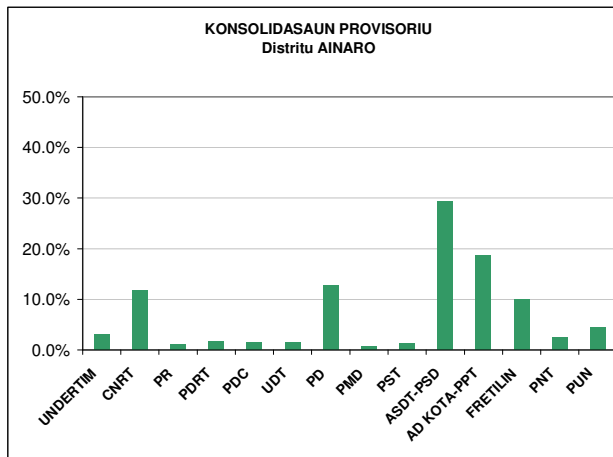

ELISAUN PARLAMENTAR 2007

KONSOLIDASAUN PROVISORIU - Distritu AINARO

DATA: 05 Julho HORA 16:30

Total eleitores mak regista	28,848	
Total buletim iha caixa	22,399	
Partisipasaun		78%
Total votus konta tiha ona	22,401	100%
LISTA	VOTUS	VOTUS %
UNDERTIM	688	3.2%
CNRT	2,542	11.8%
PR	225	1.0%
PDRT	375	1.7%
PDC	336	1.6%
UDT	293	1.4%
PD	2,731	12.7%
PMD	132	0.6%
PST	279	1.3%
ASDT-PSD	6,294	29.2%
AD KOTA-PPT	4,023	18.7%
FRETILIN	2,144	10.0%
PNT	524	2.4%
PUN	949	4.4%
TOTAL votus validus	21,535	100.0%
Total votus BRANCOS	181	0.8%
Total votus NULUS	630	2.8%
Total votus REKLAMADUS	55	0.2%
TOTAL votus konta ona	22,401	

* Kontajen hotu ona / CNE sei halo verifikasaun iha DILI
Concluída a contagem / verificação será feita pela CNE em DILI
Verification will be made by the CNE in DILI