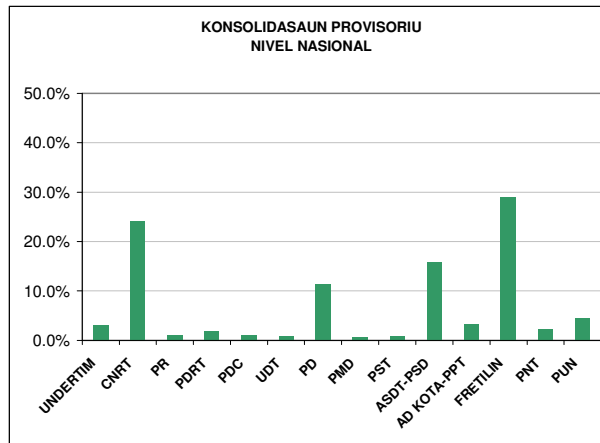

* Kontajen hotu ona / CNE sei halo verifikasaun iha DILI
 Concluída a contagem / verificação será feita pela CNE em DILI
 Verification will be made by the CNE in DILI

COMISSÃO NACIONAL DE ELEIÇÕES

ELISAUN PARLAMENTAR 2007

KONSOLIDASAUN PROVISORIU - NIVEL NASIONAL

REPÚBLICA DEMOCRÁTICA DE TIMOR-LESTE

DATA: 05 Julho

HORA 16:30

Total eleitores mak regista	529,198	
Total buletim iha kaixa	426,237	
Partisipasaun		81%
Total votus konta tiha ona	426,190	100%
LISTA	VOTUS	VOTUS %
UNDERTIM	13,127	3.2%
CNRT	99,455	24.1%
PR	4,370	1.1%
PDRT	7,663	1.9%
PDC	4,279	1.0%
UDT	3,713	0.9%
PD	46,677	11.3%
PMD	2,855	0.7%
PST	3,959	1.0%
ASDT-PSD	65,004	15.8%
AD KOTA-PPT	13,157	3.2%
FRETILIN	119,728	29.0%
PNT	9,939	2.4%
PUN	18,753	4.5%
TOTAL votus validus	412,679	100.0%
Total votus BRANCOS	3,279	0.8%
Total votus NULUS	9,688	2.3%
Total votus REKLAMADUS	544	0.1%
TOTAL votus konta ona	426,190	