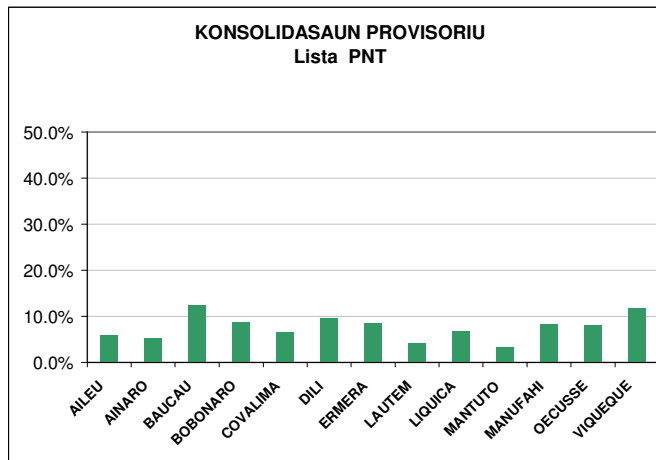

COMISSÃO NACIONAL DE ELEIÇÕES

ELISAUN PARLAMENTAR 2007

REPÚBLICA DEMOCRÁTICA DE TIMOR-LESTE

KONSOLIDASAUN PROVISORIU - Lista AD KOTA-PPT

DATA: 05 Julho HORA 16:30

DISTRITU	VOTUS	VOTUS %
AILEU	1.007	7.7%
AINARO	4.023	30.6%
BAUCAU	691	5.3%
BOBONARO	789	6.0%
COVALIMA	566	4.3%
DILI	1.307	9.9%
ERMERA	1.250	9.5%
LAUTEM	298	2.3%
LIQUICA	840	6.4%
MANTUTO	523	4.0%
MANUFAHI	650	4.9%
OECUSSE	357	2.7%
VIQUEQUE	856	6.5%
TOTAL votus validus	13,157	100.0%

COMISSÃO NACIONAL DE ELEIÇÕES

ELISAUN PARLAMENTAR 2007

REPÚBLICA DEMOCRÁTICA DE TIMOR-LESTE

KONSOLIDASAUN PROVISORIU - Lista FRETILIN

DATA: 05 Julho HORA 16:30

DISTRITU	VOTUS	VOTUS %
AILEU	1,474	1.2%
AINARO	2,144	1.8%
BAUCAU	31,061	25.9%
BOBONARO	5,918	4.9%
COVALIMA	6,714	5.6%
DILI	17,535	14.6%
ERMERA	5,710	4.8%
LAUTEM	12,100	10.1%
LIQUICA	2,779	2.3%
MANTUTO	2,817	2.4%
MANUFAHI	4,657	3.9%
OECUSSE	7,573	6.3%
VIQUEQUE	19,246	16.1%
TOTAL votus validus	119,728	100.0%

ELISAUN PARLAMENTAR 2007

KONSOLIDASAUN PROVISORIU - Lista PNT

DATA: 05 Julho HORA 16:30

DISTRITU	VOTUS	VOTUS %
AILEU	586	5.9%
AINARO	524	5.3%
BAUCAU	1,245	12.5%
BOBONARO	870	8.8%
COVALIMA	654	6.6%
DILI	956	9.6%
ERMERA	853	8.6%
LAUTEM	417	4.2%
LIQUICA	679	6.8%
MANTUTO	340	3.4%
MANUFAHI	827	8.3%
OECUSSE	815	8.2%
VIQUEQUE	1,173	11.8%
TOTAL votus validus	9,939	100.0%