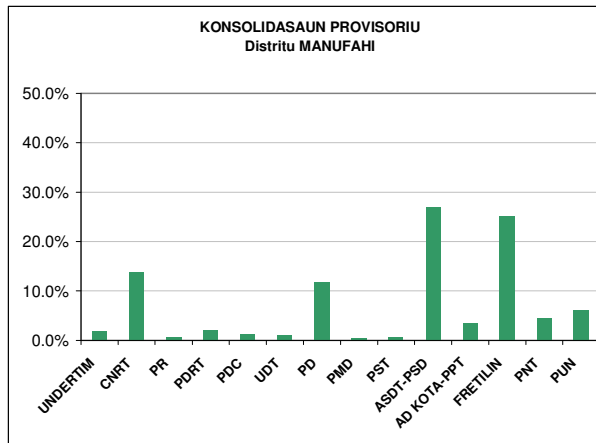

KONSOLIDASAUN PROVISORIU - Distritu MANUFAHI

REPÚBLICA DEMOCRÁTICA DE TIMOR-LESTE

DATA: 05 Julho

HORA 16:30

Total eleitores mak regista	24,100	
Total buletim iha caixa	19,175	
Partisipasaun		80%
Total votus konta tiha ona	19,175	100%
LISTA	VOTUS	VOTUS %
UNDERTIM	323	1.8%
CNRT	2,547	13.8%
PR	132	0.7%
PDRT	394	2.1%
PDC	229	1.2%
UDT	197	1.1%
PD	2,163	11.7%
PMD	97	0.5%
PST	131	0.7%
ASDT-PSD	4,979	27.0%
AD KOTA-PPT	650	3.5%
FRETILIN	4,657	25.2%
PNT	827	4.5%
PUN	1,129	6.1%
TOTAL votus validus	18,455	100.0%
Total votus BRANCOS	139	0.7%
Total votus NULUS	581	3.0%
Total votus REKLAMADUS	0	0.0%
TOTAL votus konta ona	19,175	