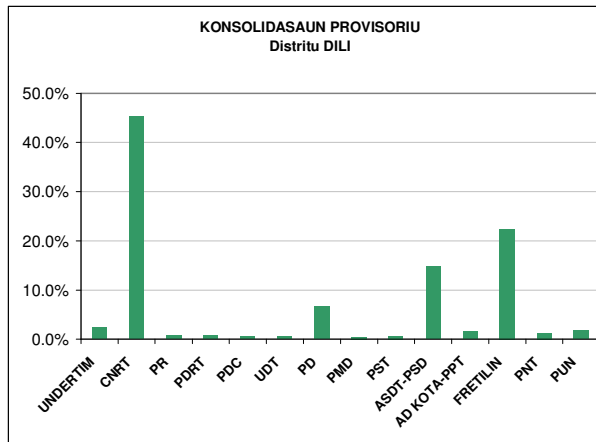

KONSOLIDASAUN PROVISORIU - Distritu DILI

REPÚBLICA DEMOCRÁTICA DE TIMOR-LESTE

DATA: 05 Julho

HORA 16:30

Total eleitores mak regista	99,973	
Total buletim iha caixa	81,460	
Partisipasaun		81%
Total votus konta tiha ona	81,473	100%
LISTA	VOTUS	VOTUS %
UNDERTIM	1,902	2.4%
CNRT	35,406	45.2%
PR	598	0.8%
PDRT	621	0.8%
PDC	426	0.5%
UDT	483	0.6%
PD	5,243	6.7%
PMD	348	0.4%
PST	528	0.7%
ASDT-PSD	11,599	14.8%
AD KOTA-PPT	1,307	1.7%
FRETILIN	17,535	22.4%
PNT	956	1.2%
PUN	1,341	1.7%
TOTAL votus validus	78,293	100.0%
Total votus BRANCOS	382	0.5%
Total votus NULUS	2,611	3.2%
Total votus REKLAMADUS	187	0.2%
TOTAL votus konta ona	81,473	