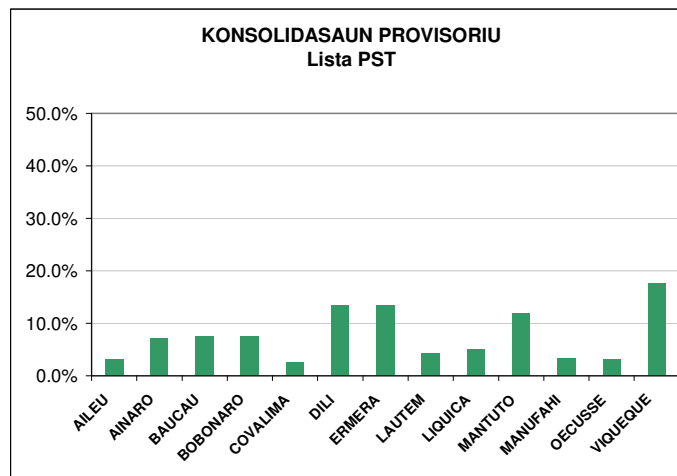

ELISAUN PARLAMENTAR 2007

KONSOLIDASAUN PROVISORIU - Lista PMD

DATA: 05 Julho HORA 16:30

DISTRITU	VOTUS	VOTUS %
AILEU	66	2.3%
AINARO	132	4.6%
BAUCAU	180	6.3%
BOBONARO	345	12.1%
COVALIMA	283	9.9%
DILI	348	12.2%
ERMERA	255	8.9%
LAUTEM	565	19.8%
LIQUICA	86	3.0%
MANTUTO	224	7.8%
MANUFAHI	97	3.4%
OECUSSE	150	5.3%
VIQUEQUE	124	4.3%
TOTAL votus validus	2,855	100.0%

COMISSÃO NACIONAL DE ELEIÇÕES

ELISAUN PARLAMENTAR 2007

KONSOLIDASAUN PROVISORIU - Lista PST

REPÚBLICA DEMOCRÁTICA DE TIMOR-LESTE

DATA: 05 Julho HORA 16:30

DISTRITU	VOTUS	VOTUS %
AILEU	123	3.1%
AINARO	279	7.0%
BAUCAU	302	7.6%
BOBONARO	302	7.6%
COVALIMA	104	2.6%
DILI	528	13.3%
ERMERA	533	13.5%
LAUTEM	165	4.2%
LIQUICA	197	5.0%
MANTUTO	468	11.8%
MANUFAHI	131	3.3%
OECUSSE	129	3.3%
VIQUEQUE	698	17.6%
TOTAL votus validus	3,959	100.0%

ELISAUN PARLAMENTAR 2007

KONSOLIDASAUN PROVISORIU - Lista ASDT PSD

DATA: 05 Julho

HORA 16:30

DISTRITU	VOTUS	VOTUS %
AILEU	8,365	12.9%
AINARO	6,294	9.7%
BAUCAU	2,277	3.5%
BOBONARO	6,198	9.5%
COVALIMA	4,177	6.4%
DILI	11,599	17.8%
ERMERA	5,322	8.2%
LAUTEM	3,333	5.1%
LIQUICA	4,595	7.1%
MANTUTO	2,789	4.3%
MANUFAHI	4,979	7.7%
OECUSSE	3,165	4.9%
VIQUEQUE	1,911	2.9%
TOTAL votus validus	65,004	100.0%