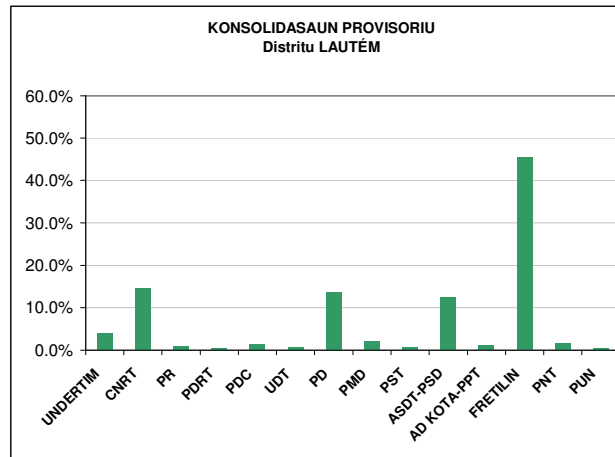

DATA: 05 Julho HORA 16:30

Total eleitores mak regista	55,340	
Total buletim iha caixa	42,519	
Partisipasaun		77%
Total votus kontu tiha ona	42,513	100%
LISTA	VOTUS	VOTUS %
UNDERTIM	972	2.4%
CNRT	5,629	13.7%
PR	229	0.6%
PDRT	1,967	4.8%
PDC	402	1.0%
UDT	913	2.2%
PD	9,080	22.0%
PMD	255	0.6%
PST	533	1.3%
ASDT-PSD	5,322	12.9%
AD KOTA-PPT	1,250	3.0%
FRETILIN	5,710	13.8%
PNT	853	2.1%
PUN	8,115	19.7%
TOTAL votus validus	41,230	100.0%
Total votus BRANCOS	954	2.2%
Total votus NULUS	239	0.6%
Total votus REKLAMADUS	90	0.2%
TOTAL votus kontu ona	42,513	

* Kontajen hotu ona / CNE sei halo verifikasaun iha DILI
Concluída a contagem / verificação será feita pela CNE em DILI
Verification will be made by the CNE in DILI

COMISSÃO NACIONAL DE ELEIÇÕES

ELISAUN PARLAMENTAR 2007

KONSOLIDASAUN PROVISORIU - Distritu LAUTÉM

REPÚBLICA DEMOCRÁTICA DE TIMOR-LESTE

DATA: 05 Julho HORA 16:30

Total eleitores mak regista	31,442	
Total buletim iha caixa	27,018	
Partisipasaun		86%
Total votus kontu tiha ona	27,018	100%
LISTA	VOTUS	VOTUS %
UNDERTIM	1,064	4.0%
CNRT	3,890	14.6%
PR	254	1.0%
PDRT	131	0.5%
PDC	402	1.5%
UDT	189	0.7%
PD	3,645	13.7%
PMD	565	2.1%
PST	165	0.6%
ASDT-PSD	3,333	12.5%
AD KOTA-PPT	298	1.1%
FRETILIN	12,100	45.5%
PNT	417	1.6%
PUN	142	0.5%
TOTAL votus validus	26,595	100.0%
Total votus BRANCOS	70	0.3%
Total votus NULUS	340	1.3%
Total votus REKLAMADUS	13	0.0%
TOTAL votus kontu ona	27,018	