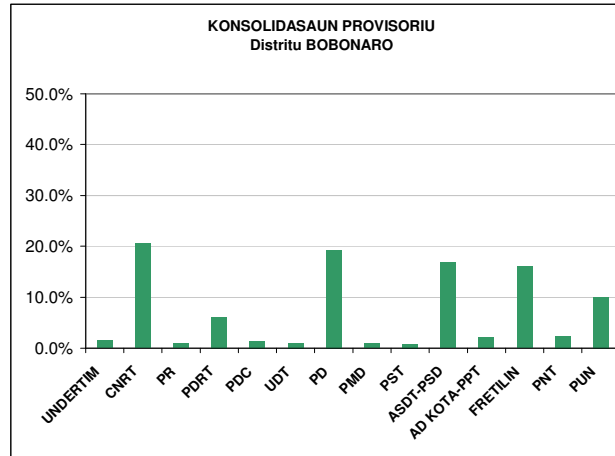

KONSOLIDASAUN PROVISORIU - Distritu BAUCAU

REPÚBLICA DEMOCRÁTICA DE TIMOR-LESTE

DATA: 05 Julho HORA 16:30

Total eleitores mak regista	61,413	
Total buletim iha kaixa	51,634	
Partisipasaun		84%
Total votus kontu tiha ona	51,605	100%
LISTA	VOTUS	VOTUS %
UNDERTIM	4,339	8.7%
CNRT	6,650	13.4%
PR	340	0.7%
PDRT	318	0.6%
PDC	294	0.6%
UDT	185	0.4%
PD	1,354	2.7%
PMD	180	0.4%
PST	302	0.6%
ASDT-PSD	2,277	4.6%
AD KOTA-PPT	691	1.4%
FRETILIN	31,061	62.6%
PNT	1,245	2.5%
PUN	400	0.8%
TOTAL votus validus	49,636	100.0%
Total votus BRANCOS	437	0.8%
Total votus NULUS	1,417	2.7%
Total votus REKLAMADUS	115	0.2%
TOTAL votus kontu ona	51,605	

* Kontajen hotu ona / CNE sei halo verifikasaun iha DILI
Concluída a contagem / verificação será feita pela CNE em DILI
Verification will be made by the CNE in DILI

COMISSÃO NACIONAL DE ELEIÇÕES

ELISAUN PARLAMENTAR 2007

KONSOLIDASAUN PROVISORIU - Distritu BOBONARO

REPÚBLICA DEMOCRÁTICA DE TIMOR-LESTE

DATA: 05 Julho HORA 16:30

Total eleitores mak regista	48,228	
Total buletim iha kaixa	37,961	
Partisipasaun		79%
Total votus kontu tiha ona	37,966	100%
LISTA	VOTUS	VOTUS %
UNDERTIM	559	1.5%
CNRT	7,572	20.6%
PR	334	0.9%
PDRT	2,243	6.1%
PDC	496	1.3%
UDT	372	1.0%
PD	7,111	19.3%
PMD	345	0.9%
PST	302	0.8%
ASDT-PSD	6,198	16.8%
AD KOTA-PPT	789	2.1%
FRETILIN	5,918	16.1%
PNT	870	2.4%
PUN	3,690	10.0%
TOTAL votus validus	36,799	100.0%
Total votus BRANCOS	382	1.0%
Total votus NULUS	769	2.0%
Total votus REKLAMADUS	16	0.0%
TOTAL votus kontu ona	37,966	