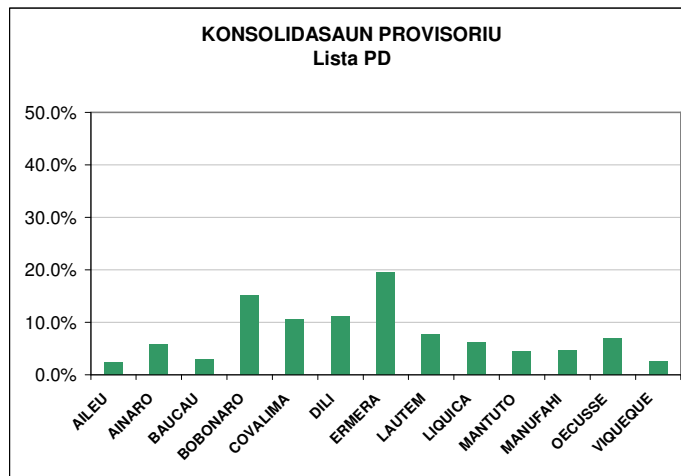

COMISSÃO NACIONAL DE ELEIÇÕES

ELISAUN PARLAMENTAR 2007

KONSOLIDASAUN PROVISORIU - Lista PDC

DATA: 05 Julho HORA 16:30

REPÚBLICA DEMOCRÁTICA DE TIMOR-LESTE

DISTRITU	VOTUS	VOTUS %
AILEU	218	5.1%
AINARO	336	7.9%
BAUCAU	294	6.9%
BOBONARO	496	11.6%
COVALIMA	414	9.7%
DILI	426	10.0%
ERMERA	402	9.4%
LAUTEM	402	9.4%
LIQUICA	256	6.0%
MANTUTO	109	2.5%
MANUFAHI	229	5.4%
OECUSSE	408	9.5%
VIQUEQUE	289	6.8%
TOTAL votus validus	4,279	100.0%

COMISSÃO NACIONAL DE ELEIÇÕES

ELISAUN PARLAMENTAR 2007

KONSOLIDASAUN PROVISORIU - Lista UDT

DATA: 05 Julho HORA 16:30

REPÚBLICA DEMOCRÁTICA DE TIMOR-LESTE

DISTRITU	VOTUS	VOTUS %
AILEU	135	3.6%
AINARO	293	7.9%
BAUCAU	185	5.0%
BOBONARO	372	10.0%
COVALIMA	99	2.7%
DILI	483	13.0%
ERMERA	913	24.6%
LAUTEM	189	5.1%
LIQUICA	220	5.9%
MANTUTO	318	8.6%
MANUFAHI	197	5.3%
OECUSSE	168	4.5%
VIQUEQUE	141	3.8%
TOTAL votus validus	3,713	100.0%

COMISSÃO NACIONAL DE ELEIÇÕES

ELISAUN PARLAMENTAR 2007

KONSOLIDASAUN PROVISORIU - Lista PD

DATA: 05 Julho HORA 16:30

REPÚBLICA DEMOCRÁTICA DE TIMOR-LESTE

DISTRITU	VOTUS	VOTUS %
AILEU	1,086	2.3%
AINARO	2,731	5.9%
BAUCAU	1,354	2.9%
BOBONARO	7,111	15.2%
COVALIMA	4,886	10.5%
DILI	5,243	11.2%
ERMERA	9,080	19.5%
LAUTEM	3,645	7.8%
LIQUICA	2,879	6.2%
MANTUTO	2,039	4.4%
MANUFAHI	2,163	4.6%
OECUSSE	3,226	6.9%
VIQUEQUE	1,234	2.6%
TOTAL votus validus	46,677	100.0%

ELISAUN PARLAMENTAR 2007

KONSOLIDASAUN PROVISORIU - Lista PMD

DATA: 05 Julho HORA 16:30

DISTRITU	VOTUS	VOTUS %
AILEU	66	2.3%
AINARO	132	4.6%
BAUCAU	180	6.3%
BOBONARO	345	12.1%
COVALIMA	283	9.9%
DILI	348	12.2%
ERMERA	255	8.9%
LAUTEM	565	19.8%
LIQUICA	86	3.0%
MANTUTO	224	7.8%
MANUFAHI	97	3.4%
OECUSSE	150	5.3%
VIQUEQUE	124	4.3%
TOTAL votus validus	2,855	100.0%