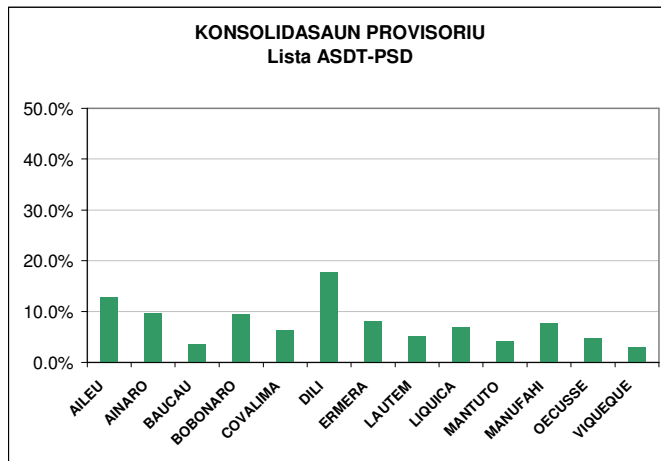

COMISSÃO NACIONAL DE ELEIÇÕES

ELISAUN PARLAMENTAR 2007

KONSOLIDASAUN PROVISORIU - Lista PD

DATA: 05 Julho HORA 16:30

REPÚBLICA DEMOCRÁTICA DE TIMOR-LESTE

DISTRITU	VOTUS	VOTUS %
AILEU	1,086	2.3%
AINARO	2,731	5.9%
BAUCAU	1,354	2.9%
BOBONARO	7,111	15.2%
COVALIMA	4,886	10.5%
DILI	5,243	11.2%
ERMERA	9,080	19.5%
LAUTEM	3,645	7.8%
LIQUICA	2,879	6.2%
MANTUTO	2,039	4.4%
MANUFAHI	2,163	4.6%
OECUSSE	3,226	6.9%
VIQUEQUE	1,234	2.6%
TOTAL votus validus	46,677	100.0%

ELISAUN PARLAMENTAR 2007

KONSOLIDASAUN PROVISORIU - Lista PMD

DATA: 05 Julho HORA 16:30

DISTRITU	VOTUS	VOTUS %
AILEU	66	2.3%
AINARO	132	4.6%
BAUCAU	180	6.3%
BOBONARO	345	12.1%
COVALIMA	283	9.9%
DILI	348	12.2%
ERMERA	255	8.9%
LAUTEM	565	19.8%
LIQUICA	86	3.0%
MANTUTO	224	7.8%
MANUFAHI	97	3.4%
OECUSSE	150	5.3%
VIQUEQUE	124	4.3%
TOTAL votus validus	2,855	100.0%

COMISSÃO NACIONAL DE ELEIÇÕES

ELISAUN PARLAMENTAR 2007

KONSOLIDASAUN PROVISORIU - Lista PST

REPÚBLICA DEMOCRÁTICA DE TIMOR-LESTE

DATA: 05 Julho HORA 16:30

DISTRITU	VOTUS	VOTUS %
AILEU	123	3.1%
AINARO	279	7.0%
BAUCAU	302	7.6%
BOBONARO	302	7.6%
COVALIMA	104	2.6%
DILI	528	13.3%
ERMERA	533	13.5%
LAUTEM	165	4.2%
LIQUICA	197	5.0%
MANTUTO	468	11.8%
MANUFAHI	131	3.3%
OECUSSE	129	3.3%
VIQUEQUE	698	17.6%
TOTAL votus validus	3,959	100.0%

ELISAUN PARLAMENTAR 2007

KONSOLIDASAUN PROVISORIU - Lista ASDT PSD

DATA: 05 Julho

HORA 16:30

DISTRITU	VOTUS	VOTUS %
AILEU	8,365	12.9%
AINARO	6,294	9.7%
BAUCAU	2,277	3.5%
BOBONARO	6,198	9.5%
COVALIMA	4,177	6.4%
DILI	11,599	17.8%
ERMERA	5,322	8.2%
LAUTEM	3,333	5.1%
LIQUICA	4,595	7.1%
MANTUTO	2,789	4.3%
MANUFAHI	4,979	7.7%
OECUSSE	3,165	4.9%
VIQUEQUE	1,911	2.9%
TOTAL votus validus	65,004	100.0%