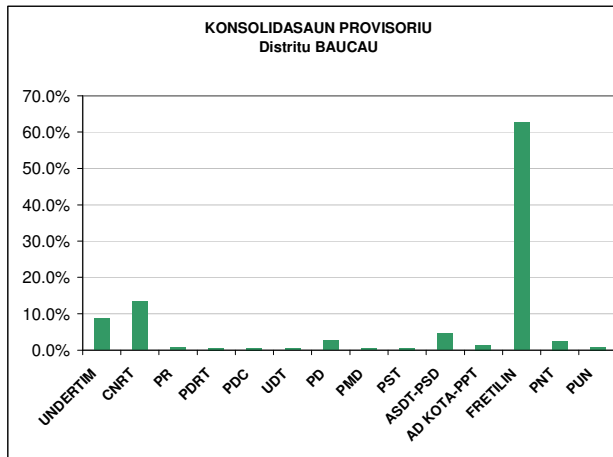

DATA: 05 Julho HORA 16:30

Total eleitores mak regista	28,848	
Total buletim iha caixa	22,399	
Partisipasaun		78%
Total votus konta tiha ona	22,401	100%
LISTA	VOTUS	VOTUS %
UNDERTIM	688	3.2%
CNRT	2,542	11.8%
PR	225	1.0%
PDRT	375	1.7%
PDC	336	1.6%
UDT	293	1.4%
PD	2,731	12.7%
PMD	132	0.6%
PST	279	1.3%
ASDT-PSD	6,294	29.2%
AD KOTA-PPT	4,023	18.7%
FRETILIN	2,144	10.0%
PNT	524	2.4%
PUN	949	4.4%
TOTAL votus validus	21,535	100.0%
Total votus BRANCOS	181	0.8%
Total votus NULUS	630	2.8%
Total votus REKLAMADUS	55	0.2%
TOTAL votus konta ona	22,401	

* Kontajen hotu ona / CNE sei halo verifikasaun iha DILI
Concluída a contagem / verificação será feita pela CNE em DILI
Verification will be made by the CNE in DILI

COMISSÃO NACIONAL DE ELEIÇÕES

ELISAUN PARLAMENTAR 2007

KONSOLIDASAUN PROVISORIU - Distritu BAUCAU

REPÚBLICA DEMOCRÁTICA DE TIMOR-LESTE

DATA: 05 Julho HORA 16:30

Total eleitores mak regista	61,413	
Total buletim iha kaixa	51,634	
Partisipasaun		84%
Total votus kontu tiha ona	51,605	100%
LISTA	VOTUS	VOTUS %
UNDERTIM	4,339	8.7%
CNRT	6,650	13.4%
PR	340	0.7%
PDRT	318	0.6%
PDC	294	0.6%
UDT	185	0.4%
PD	1,354	2.7%
PMD	180	0.4%
PST	302	0.6%
ASDT-PSD	2,277	4.6%
AD KOTA-PPT	691	1.4%
FRETILIN	31,061	62.6%
PNT	1,245	2.5%
PUN	400	0.8%
TOTAL votus validus	49,636	100.0%
Total votus BRANCOS	437	0.8%
Total votus NULUS	1,417	2.7%
Total votus REKLAMADUS	115	0.2%
TOTAL votus kontu ona	51,605	