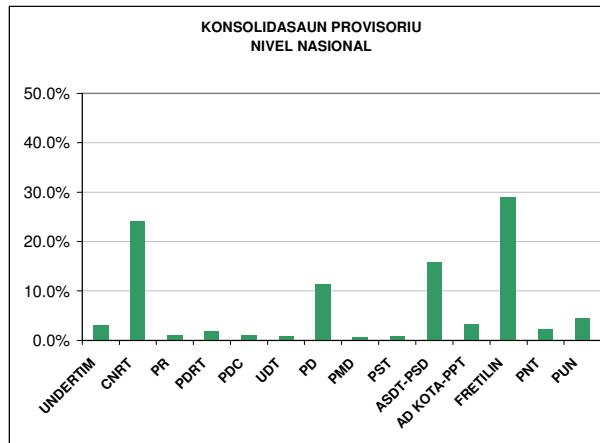

ELISAUN PARLAMENTAR 2007

KONSOLIDASAUN PROVISORIU - Lista PUN

DATA: 05 Julho HORA 16:30

DISTRITU	VOTUS	VOTUS %
AILEU	302	1.6%
AINARO	949	5.1%
BAUCAU	400	2.1%
BOBONARO	3,690	19.7%
COVALIMA	1,188	6.3%
DILI	1,341	7.2%
ERMERA	8,115	43.3%
LAUTEM	142	0.8%
LIQUICA	527	2.8%
MANTUTO	387	2.1%
MANUFAHI	1,129	6.0%
OECUSSE	306	1.6%
VIQUEQUE	277	1.5%
TOTAL votus validus	18,753	100.0%

COMISSÃO NACIONAL DE ELEIÇÕES

ELISAUN PARLAMENTAR 2007

KONSOLIDASAUN PROVISORIU - NIVEL NASIONAL

REPÚBLICA DEMOCRÁTICA DE TIMOR-LESTE

DATA: 05 Julho

HORA 16:30

Total eleitores mak regista	529,198	
Total buletim iha kaixa	426,237	
Partisipasaun		81%
Total votus konta tiha ona	426,190	100%
LISTA	VOTUS	VOTUS %
UNDERTIM	13,127	3.2%
CNRT	99,455	24.1%
PR	4,370	1.1%
PDRT	7,663	1.9%
PDC	4,279	1.0%
UDT	3,713	0.9%
PD	46,677	11.3%
PMD	2,855	0.7%
PST	3,959	1.0%
ASDT-PSD	65,004	15.8%
AD KOTA-PPT	13,157	3.2%
FRETILIN	119,728	29.0%
PNT	9,939	2.4%
PUN	18,753	4.5%
TOTAL votus validus	412,679	100.0%
Total votus BRANCOS	3,279	0.8%
Total votus NULUS	9,688	2.3%
Total votus REKLAMADUS	544	0.1%
TOTAL votus konta ona	426,190	