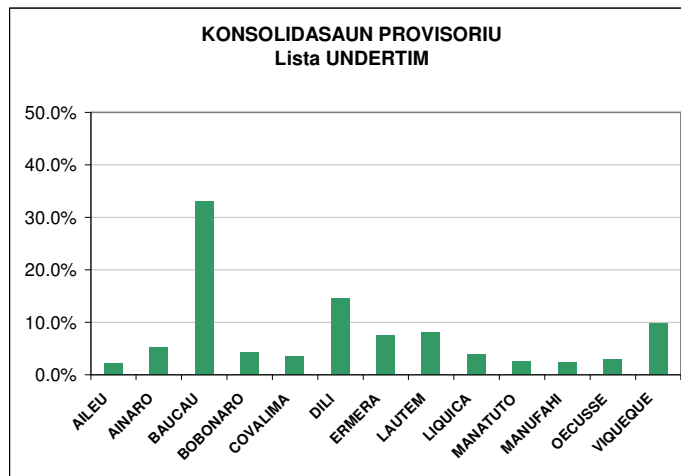

* Kontajen hotu ona / CNE sei halo verifikasaun iha DILI
 Concluída a contagem / verificação será feita pela CNE em DILI
 Verification will be made by the CNE in DILI

ELISAUN PARLAMENTAR 2007

**KONSOLIDASAUN PROVISORIU
POR
LISTA**

**DATA: 05 Julho
HORA 16:30**

COMISSÃO NACIONAL DE ELEIÇÕES

ELISAUN PARLAMENTAR 2007

REPÚBLICA DEMOCRÁTICA DE TIMOR-LESTE

KONSOLIDASAUN PROVISORIU - Lista UNDERTIM

DATA: 05 Julho HORA 16:30

DISTRITU	VOTUS	VOTUS %
AILEU	287	2.2%
AINARO	688	5.2%
BAUCAU	4,339	33.1%
BOBONARO	559	4.3%
COVALIMA	472	3.6%
DILI	1,902	14.5%
ERMERA	972	7.4%
LAUTEM	1,064	8.1%
LIQUICA	510	3.9%
MANATUTO	344	2.6%
MANUFAHI	323	2.5%
OECUSSE	389	3.0%
VIQUEQUE	1,278	9.7%
TOTAL votus validus	13,127	100.0%

ELISAUN PARLAMENTAR 2007

KONSOLIDASAUN PROVISORIU - Lista CNRT

DATA: 05 Julho HORA 16:30

DISTRITU	VOTUS	VOTUS %
AILEU	3,616	3.6%
AINARO	2,542	2.6%
BAUCAU	6,650	6.7%
BOBONARO	7,572	7.6%
COVALIMA	3,630	3.6%
DILI	35,406	35.6%
ERMERA	5,629	5.7%
LAUTEM	3,890	3.9%
LIQUICA	9,052	9.1%
MANTUTO	5,325	5.4%
MANUFAHI	2,547	2.6%
OECUSSE	9,546	9.6%
VIQUEQUE	4,050	4.1%
TOTAL votus validus	99,455	100.0%