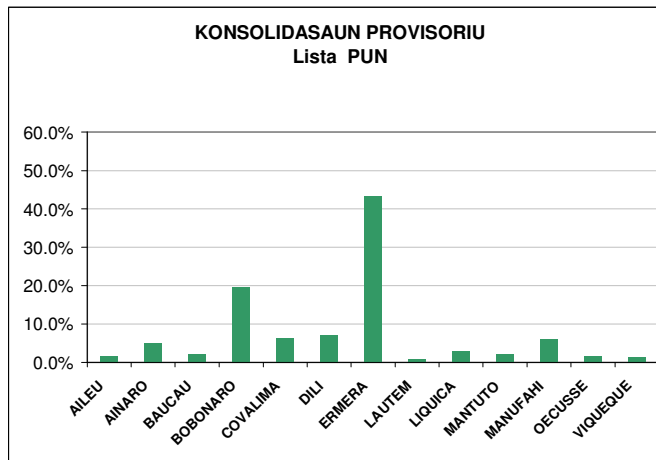

COMISSÃO NACIONAL DE ELEIÇÕES

ELISAUN PARLAMENTAR 2007

REPÚBLICA DEMOCRÁTICA DE TIMOR-LESTE

KONSOLIDASAUN PROVISORIU - Lista AD KOTA-PPT

DATA: 05 Julho HORA 16:30

DISTRITU	VOTUS	VOTUS %
AILEU	1.007	7.7%
AINARO	4.023	30.6%
BAUCAU	691	5.3%
BOBONARO	789	6.0%
COVALIMA	566	4.3%
DILI	1.307	9.9%
ERMERA	1.250	9.5%
LAUTEM	298	2.3%
LIQUICA	840	6.4%
MANTUTO	523	4.0%
MANUFAHI	650	4.9%
OECUSSE	357	2.7%
VIQUEQUE	856	6.5%
TOTAL votus validus	13,157	100.0%

COMISSÃO NACIONAL DE ELEIÇÕES

ELISAUN PARLAMENTAR 2007

REPÚBLICA DEMOCRÁTICA DE TIMOR-LESTE

KONSOLIDASAUN PROVISORIU - Lista FRETILIN

DATA: 05 Julho HORA 16:30

DISTRITU	VOTUS	VOTUS %
AILEU	1,474	1.2%
AINARO	2,144	1.8%
BAUCAU	31,061	25.9%
BOBONARO	5,918	4.9%
COVALIMA	6,714	5.6%
DILI	17,535	14.6%
ERMERA	5,710	4.8%
LAUTEM	12,100	10.1%
LIQUICA	2,779	2.3%
MANTUTO	2,817	2.4%
MANUFAHI	4,657	3.9%
OECUSSE	7,573	6.3%
VIQUEQUE	19,246	16.1%
TOTAL votus validus	119,728	100.0%

ELISAUN PARLAMENTAR 2007

KONSOLIDASAUN PROVISORIU - Lista PNT

DATA: 05 Julho HORA 16:30

DISTRITU	VOTUS	VOTUS %
AILEU	586	5.9%
AINARO	524	5.3%
BAUCAU	1,245	12.5%
BOBONARO	870	8.8%
COVALIMA	654	6.6%
DILI	956	9.6%
ERMERA	853	8.6%
LAUTEM	417	4.2%
LIQUICA	679	6.8%
MANTUTO	340	3.4%
MANUFAHI	827	8.3%
OECUSSE	815	8.2%
VIQUEQUE	1,173	11.8%
TOTAL votus validus	9,939	100.0%

ELISAUN PARLAMENTAR 2007

KONSOLIDASAUN PROVISORIU - Lista PUN

DATA: 05 Julho HORA 16:30

DISTRITU	VOTUS	VOTUS %
AILEU	302	1.6%
AINARO	949	5.1%
BAUCAU	400	2.1%
BOBONARO	3,690	19.7%
COVALIMA	1,188	6.3%
DILI	1,341	7.2%
ERMERA	8,115	43.3%
LAUTEM	142	0.8%
LIQUICA	527	2.8%
MANTUTO	387	2.1%
MANUFAHI	1,129	6.0%
OECUSSE	306	1.6%
VIQUEQUE	277	1.5%
TOTAL votus validus	18,753	100.0%