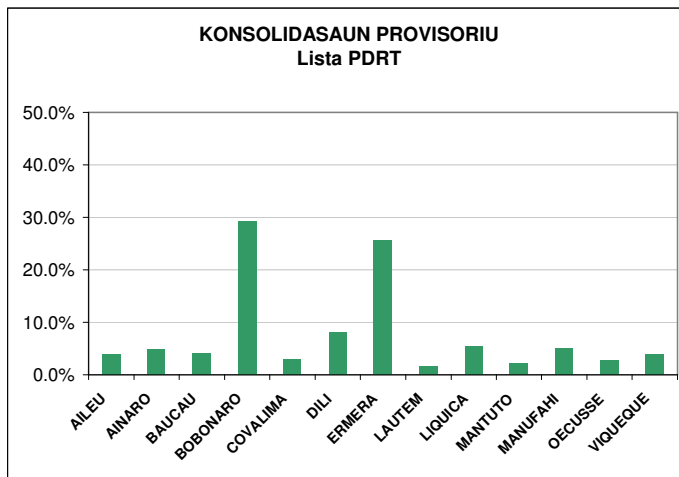

COMISSÃO NACIONAL DE ELEIÇÕES

ELISAUN PARLAMENTAR 2007

KONSOLIDASAUN PROVISORIU - Lista PR

REPÚBLICA DEMOCRÁTICA DE TIMOR-LESTE

DATA: 05 Julho HORA 16:30

DISTRITU	VOTUS	VOTUS %
AILEU	103	2.4%
AINARO	225	5.1%
BAUCAU	340	7.8%
BOBONARO	334	7.6%
COVALIMA	128	2.9%
DILI	598	13.7%
ERMERA	229	5.2%
LAUTEM	254	5.8%
LIQUICA	154	3.5%
MANTUTO	248	5.7%
MANUFAHI	132	3.0%
OECUSSE	1,069	24.5%
VIQUEQUE	556	12.7%
TOTAL votus validus	4,370	100.0%

COMISSÃO NACIONAL DE ELEIÇÕES

ELISAUN PARLAMENTAR 2007

KONSOLIDASAUN PROVISORIU - Lista PDRT

REPÚBLICA DEMOCRÁTICA DE TIMOR-LESTE

DATA: 05 Julho HORA 16:30

DISTRITU	VOTUS	VOTUS %
AILEU	304	4.0%
AINARO	375	4.9%
BAUCAU	318	4.1%
BOBONARO	2,243	29.3%
COVALIMA	221	2.9%
DILI	621	8.1%
ERMERA	1,967	25.7%
LAUTEM	131	1.7%
LIQUICA	417	5.4%
MANTUTO	162	2.1%
MANUFAHI	394	5.1%
OECUSSE	212	2.8%
VIQUEQUE	298	3.9%
TOTAL votus validus	7,663	100.0%

COMISSÃO NACIONAL DE ELEIÇÕES

ELISAUN PARLAMENTAR 2007

KONSOLIDASAUN PROVISORIU - Lista PDC

DATA: 05 Julho HORA 16:30

REPÚBLICA DEMOCRÁTICA DE TIMOR-LESTE

DISTRITU	VOTUS	VOTUS %
AILEU	218	5.1%
AINARO	336	7.9%
BAUCAU	294	6.9%
BOBONARO	496	11.6%
COVALIMA	414	9.7%
DILI	426	10.0%
ERMERA	402	9.4%
LAUTEM	402	9.4%
LIQUICA	256	6.0%
MANTUTO	109	2.5%
MANUFAHI	229	5.4%
OECUSSE	408	9.5%
VIQUEQUE	289	6.8%
TOTAL votus validus	4,279	100.0%

COMISSÃO NACIONAL DE ELEIÇÕES

ELISAUN PARLAMENTAR 2007

KONSOLIDASAUN PROVISORIU - Lista UDT

DATA: 05 Julho HORA 16:30

REPÚBLICA DEMOCRÁTICA DE TIMOR-LESTE

DISTRITU	VOTUS	VOTUS %
AILEU	135	3.6%
AINARO	293	7.9%
BAUCAU	185	5.0%
BOBONARO	372	10.0%
COVALIMA	99	2.7%
DILI	483	13.0%
ERMERA	913	24.6%
LAUTEM	189	5.1%
LIQUICA	220	5.9%
MANTUTO	318	8.6%
MANUFAHI	197	5.3%
OECUSSE	168	4.5%
VIQUEQUE	141	3.8%
TOTAL votus validus	3,713	100.0%