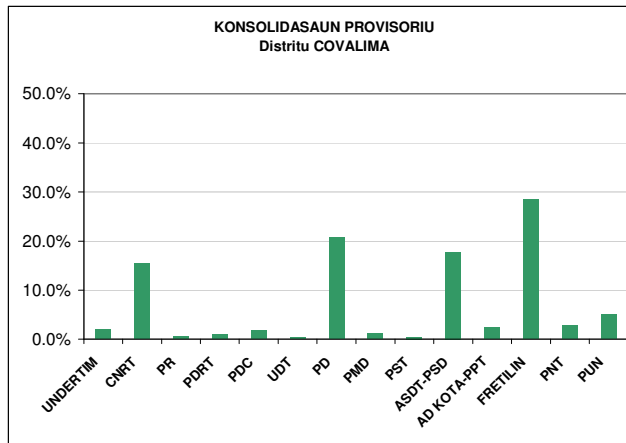

* Kontajen hotu ona / CNE sei halo verifikasaun iha DILI
 Concluída a contagem / verificação será feita pela CNE em DILI
 Verification will be made by the CNE in DILI

COMISSÃO NACIONAL DE ELEIÇÕES

ELISAUN PARLAMENTAR 2007

KONSOLIDASAUN PROVISORIU - Distritu COVALIMA

REPÚBLICA DEMOCRÁTICA DE TIMOR-LESTE

DATA: 05 Julho

HORA 16:30

Total eleitores mak regista	28,851	
Total buletim iha kaixa	24,165	
Partisipasaun		84%
Total votus konta tiha ona	24,169	100%
LISTA	VOTUS	VOTUS %
UNDERTIM	472	2.0%
CNRT	3,630	15.4%
PR	128	0.5%
PDRT	221	0.9%
PDC	414	1.8%
UDT	99	0.4%
PD	4,886	20.8%
PMD	283	1.2%
PST	104	0.4%
ASDT-PSD	4,177	17.7%
AD KOTA-PPT	566	2.4%
FRETILIN	6,714	28.5%
PNT	654	2.8%
PUN	1,188	5.0%
TOTAL votus validus	23,536	100.0%
Total votus BRANCOS	102	0.4%
Total votus NULUS	512	2.1%
Total votus REKLAMADUS	19	0.1%
TOTAL votus konta ona	24,169	