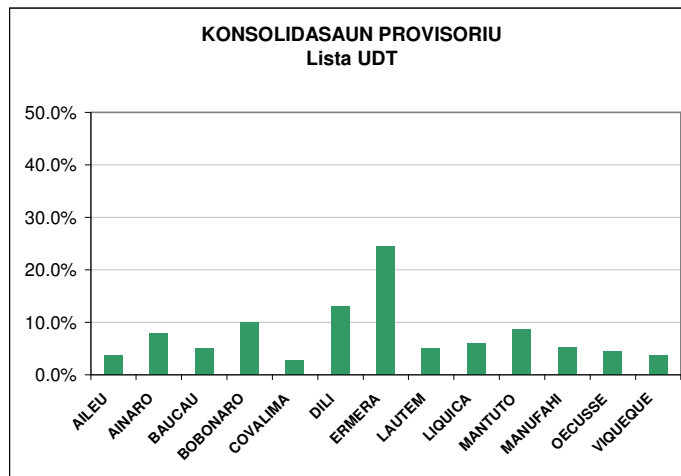

COMISSÃO NACIONAL DE ELEIÇÕES

ELISAUN PARLAMENTAR 2007

KONSOLIDASAUN PROVISORIU - Lista PDRT

REPÚBLICA DEMOCRÁTICA DE TIMOR-LESTE

DATA: 05 Julho HORA 16:30

DISTRITU	VOTUS	VOTUS %
AILEU	304	4.0%
AINARO	375	4.9%
BAUCAU	318	4.1%
BOBONARO	2,243	29.3%
COVALIMA	221	2.9%
DILI	621	8.1%
ERMERA	1,967	25.7%
LAUTEM	131	1.7%
LIQUICA	417	5.4%
MANTUTO	162	2.1%
MANUFAHI	394	5.1%
OECUSSE	212	2.8%
VIQUEQUE	298	3.9%
TOTAL votus validus	7,663	100.0%

COMISSÃO NACIONAL DE ELEIÇÕES

ELISAUN PARLAMENTAR 2007

KONSOLIDASAUN PROVISORIU - Lista PDC

DATA: 05 Julho HORA 16:30

REPÚBLICA DEMOCRÁTICA DE TIMOR-LESTE

DISTRITU	VOTUS	VOTUS %
AILEU	218	5.1%
AINARO	336	7.9%
BAUCAU	294	6.9%
BOBONARO	496	11.6%
COVALIMA	414	9.7%
DILI	426	10.0%
ERMERA	402	9.4%
LAUTEM	402	9.4%
LIQUICA	256	6.0%
MANTUTO	109	2.5%
MANUFAHI	229	5.4%
OECUSSE	408	9.5%
VIQUEQUE	289	6.8%
TOTAL votus validus	4,279	100.0%

COMISSÃO NACIONAL DE ELEIÇÕES

ELISAUN PARLAMENTAR 2007

KONSOLIDASAUN PROVISORIU - Lista UDT

DATA: 05 Julho HORA 16:30

REPÚBLICA DEMOCRÁTICA DE TIMOR-LESTE

DISTRITU	VOTUS	VOTUS %
AILEU	135	3.6%
AINARO	293	7.9%
BAUCAU	185	5.0%
BOBONARO	372	10.0%
COVALIMA	99	2.7%
DILI	483	13.0%
ERMERA	913	24.6%
LAUTEM	189	5.1%
LIQUICA	220	5.9%
MANTUTO	318	8.6%
MANUFAHI	197	5.3%
OECUSSE	168	4.5%
VIQUEQUE	141	3.8%
TOTAL votus validus	3,713	100.0%

COMISSÃO NACIONAL DE ELEIÇÕES

ELISAUN PARLAMENTAR 2007

KONSOLIDASAUN PROVISORIU - Lista PD

DATA: 05 Julho HORA 16:30

REPÚBLICA DEMOCRÁTICA DE TIMOR-LESTE

DISTRITU	VOTUS	VOTUS %
AILEU	1,086	2.3%
AINARO	2,731	5.9%
BAUCAU	1,354	2.9%
BOBONARO	7,111	15.2%
COVALIMA	4,886	10.5%
DILI	5,243	11.2%
ERMERA	9,080	19.5%
LAUTEM	3,645	7.8%
LIQUICA	2,879	6.2%
MANTUTO	2,039	4.4%
MANUFAHI	2,163	4.6%
OECUSSE	3,226	6.9%
VIQUEQUE	1,234	2.6%
TOTAL votus validus	46,677	100.0%