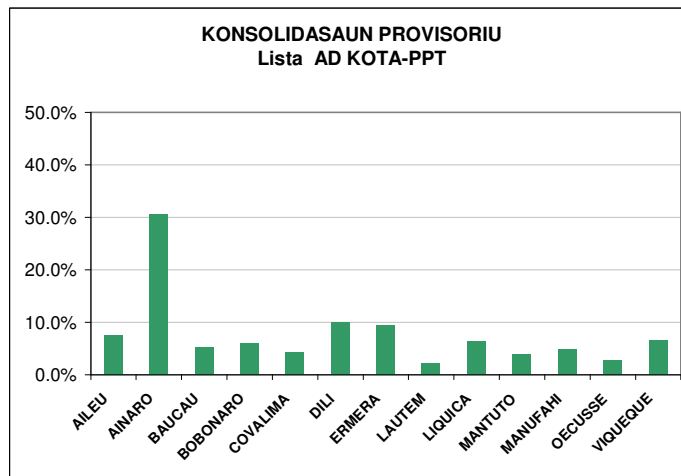

COMISSÃO NACIONAL DE ELEIÇÕES

ELISAUN PARLAMENTAR 2007

KONSOLIDASAUN PROVISORIU - Lista PST

REPÚBLICA DEMOCRÁTICA DE TIMOR-LESTE

DATA: 05 Julho HORA 16:30

DISTRITU	VOTUS	VOTUS %
AILEU	123	3.1%
AINARO	279	7.0%
BAUCAU	302	7.6%
BOBONARO	302	7.6%
COVALIMA	104	2.6%
DILI	528	13.3%
ERMERA	533	13.5%
LAUTEM	165	4.2%
LIQUICA	197	5.0%
MANTUTO	468	11.8%
MANUFAHI	131	3.3%
OECUSSE	129	3.3%
VIQUEQUE	698	17.6%
TOTAL votus validus	3,959	100.0%

ELISAUN PARLAMENTAR 2007

KONSOLIDASAUN PROVISORIU - Lista ASDT PSD

DATA: 05 Julho

HORA 16:30

DISTRITU	VOTUS	VOTUS %
AILEU	8,365	12.9%
AINARO	6,294	9.7%
BAUCAU	2,277	3.5%
BOBONARO	6,198	9.5%
COVALIMA	4,177	6.4%
DILI	11,599	17.8%
ERMERA	5,322	8.2%
LAUTEM	3,333	5.1%
LIQUICA	4,595	7.1%
MANTUTO	2,789	4.3%
MANUFAHI	4,979	7.7%
OECUSSE	3,165	4.9%
VIQUEQUE	1,911	2.9%
TOTAL votus validus	65,004	100.0%

COMISSÃO NACIONAL DE ELEIÇÕES

ELISAUN PARLAMENTAR 2007

REPÚBLICA DEMOCRÁTICA DE TIMOR-LESTE

KONSOLIDASAUN PROVISORIU - Lista AD KOTA-PPT

DATA: 05 Julho HORA 16:30

DISTRITU	VOTUS	VOTUS %
AILEU	1.007	7.7%
AINARO	4.023	30.6%
BAUCAU	691	5.3%
BOBONARO	789	6.0%
COVALIMA	566	4.3%
DILI	1.307	9.9%
ERMERA	1.250	9.5%
LAUTEM	298	2.3%
LIQUICA	840	6.4%
MANTUTO	523	4.0%
MANUFAHI	650	4.9%
OECUSSE	357	2.7%
VIQUEQUE	856	6.5%
TOTAL votus validus	13,157	100.0%

COMISSÃO NACIONAL DE ELEIÇÕES

ELISAUN PARLAMENTAR 2007

REPÚBLICA DEMOCRÁTICA DE TIMOR-LESTE

KONSOLIDASAUN PROVISORIU - Lista FRETILIN

DATA: 05 Julho HORA 16:30

DISTRITU	VOTUS	VOTUS %
AILEU	1,474	1.2%
AINARO	2,144	1.8%
BAUCAU	31,061	25.9%
BOBONARO	5,918	4.9%
COVALIMA	6,714	5.6%
DILI	17,535	14.6%
ERMERA	5,710	4.8%
LAUTEM	12,100	10.1%
LIQUICA	2,779	2.3%
MANTUTO	2,817	2.4%
MANUFAHI	4,657	3.9%
OECUSSE	7,573	6.3%
VIQUEQUE	19,246	16.1%
TOTAL votus validus	119,728	100.0%