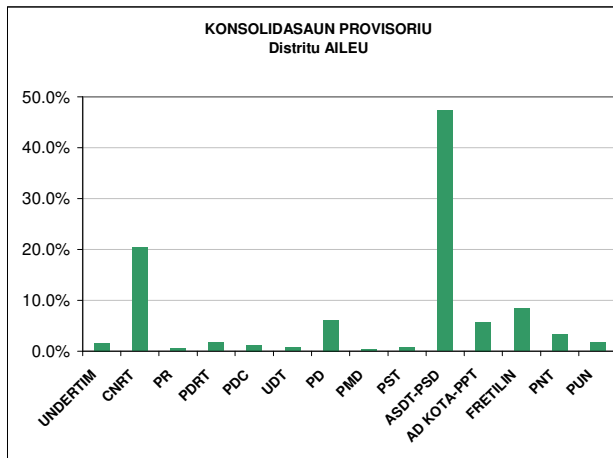

ELISAUN PARLAMENTAR 2007

**KONSOLIDASAUN PROVISORIU
POR
DISTRITU**

**DATA: 05 Julho
HORA 16:30**

ELISAUN PARLAMENTAR 2007

KONSOLIDASAUN PROVISORIU - Distritu AILEU

DATA: 05 Julho HORA 16:30

Total eleitores mak regista	21,664	
Total buletim iha caixa	18,082	
Partisipasaun		83%
Total votus kontu tiha ona	18,082	100%
LISTA	VOTUS	VOTUS %
UNDERTIM	287	1.6%
CNRT	3,616	20.5%
PR	103	0.6%
PDRT	304	1.7%
PDC	218	1.2%
UDT	135	0.8%
PD	1,086	6.1%
PMD	66	0.4%
PST	123	0.7%
ASDT-PSD	8,365	47.3%
AD KOTA-PPT	1,007	5.7%
FRETILIN	1,474	8.3%
PNT	586	3.3%
PUN	302	1.7%
TOTAL votus validus	17,672	100.0%
Total votus BRANCOS	61	0.3%
Total votus NULUS	341	1.9%
Total votus REKLAMADUS	8	0.0%
TOTAL votus kontu ona	18,082	

* Kontajen hotu ona / CNE sei halo verifikasaun iha DILI
Concluída a contagem / verificação será feita pela CNE em DILI
Verification will be made by the CNE in DILI

ELISAUN PARLAMENTAR 2007

KONSOLIDASAUN PROVISORIU - Distritu AINARO