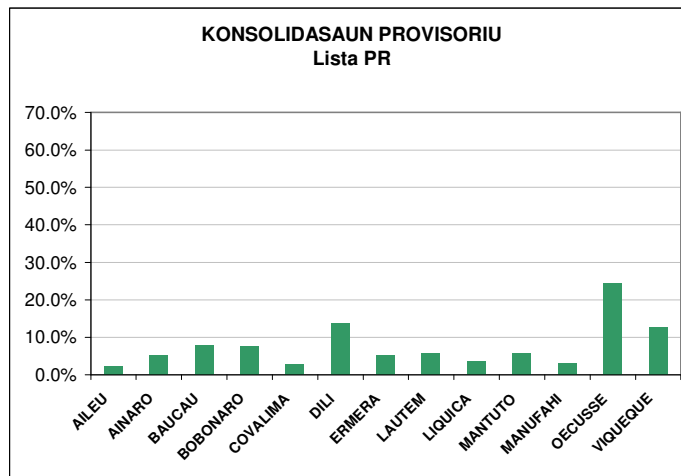

ELISAUN PARLAMENTAR 2007

KONSOLIDASAUN PROVISORIU - Lista CNRT

DATA: 05 Julho HORA 16:30

DISTRITU	VOTUS	VOTUS %
AILEU	3,616	3.6%
AINARO	2,542	2.6%
BAUCAU	6,650	6.7%
BOBONARO	7,572	7.6%
COVALIMA	3,630	3.6%
DILI	35,406	35.6%
ERMERA	5,629	5.7%
LAUTEM	3,890	3.9%
LIQUICA	9,052	9.1%
MANTUTO	5,325	5.4%
MANUFAHI	2,547	2.6%
OECUSSE	9,546	9.6%
VIQUEQUE	4,050	4.1%
TOTAL votus validus	99,455	100.0%

COMISSÃO NACIONAL DE ELEIÇÕES

ELISAUN PARLAMENTAR 2007

KONSOLIDASAUN PROVISORIU - Lista PR

REPÚBLICA DEMOCRÁTICA DE TIMOR-LESTE

DATA: 05 Julho HORA 16:30

DISTRITU	VOTUS	VOTUS %
AILEU	103	2.4%
AINARO	225	5.1%
BAUCAU	340	7.8%
BOBONARO	334	7.6%
COVALIMA	128	2.9%
DILI	598	13.7%
ERMERA	229	5.2%
LAUTEM	254	5.8%
LIQUICA	154	3.5%
MANTUTO	248	5.7%
MANUFAHI	132	3.0%
OECUSSE	1,069	24.5%
VIQUEQUE	556	12.7%
TOTAL votus validus	4,370	100.0%

COMISSÃO NACIONAL DE ELEIÇÕES

ELISAUN PARLAMENTAR 2007

KONSOLIDASAUN PROVISORIU - Lista PDRT

REPÚBLICA DEMOCRÁTICA DE TIMOR-LESTE

DATA: 05 Julho HORA 16:30

DISTRITU	VOTUS	VOTUS %
AILEU	304	4.0%
AINARO	375	4.9%
BAUCAU	318	4.1%
BOBONARO	2,243	29.3%
COVALIMA	221	2.9%
DILI	621	8.1%
ERMERA	1,967	25.7%
LAUTEM	131	1.7%
LIQUICA	417	5.4%
MANTUTO	162	2.1%
MANUFAHI	394	5.1%
OECUSSE	212	2.8%
VIQUEQUE	298	3.9%
TOTAL votus validus	7,663	100.0%

COMISSÃO NACIONAL DE ELEIÇÕES

ELISAUN PARLAMENTAR 2007

KONSOLIDASAUN PROVISORIU - Lista PDC

DATA: 05 Julho HORA 16:30

REPÚBLICA DEMOCRÁTICA DE TIMOR-LESTE

DISTRITU	VOTUS	VOTUS %
AILEU	218	5.1%
AINARO	336	7.9%
BAUCAU	294	6.9%
BOBONARO	496	11.6%
COVALIMA	414	9.7%
DILI	426	10.0%
ERMERA	402	9.4%
LAUTEM	402	9.4%
LIQUICA	256	6.0%
MANTUTO	109	2.5%
MANUFAHI	229	5.4%
OECUSSE	408	9.5%
VIQUEQUE	289	6.8%
TOTAL votus validus	4,279	100.0%