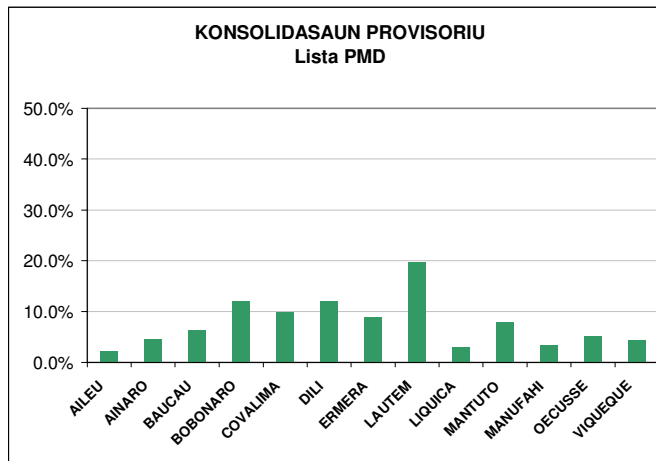

COMISSÃO NACIONAL DE ELEIÇÕES

ELISAUN PARLAMENTAR 2007

KONSOLIDASAUN PROVISORIU - Lista PDC

DATA: 05 Julho HORA 16:30

REPÚBLICA DEMOCRÁTICA DE TIMOR-LESTE

DISTRITU	VOTUS	VOTUS %
AILEU	218	5.1%
AINARO	336	7.9%
BAUCAU	294	6.9%
BOBONARO	496	11.6%
COVALIMA	414	9.7%
DILI	426	10.0%
ERMERA	402	9.4%
LAUTEM	402	9.4%
LIQUICA	256	6.0%
MANTUTO	109	2.5%
MANUFAHI	229	5.4%
OECUSSE	408	9.5%
VIQUEQUE	289	6.8%
TOTAL votus validus	4,279	100.0%

COMISSÃO NACIONAL DE ELEIÇÕES

ELISAUN PARLAMENTAR 2007

KONSOLIDASAUN PROVISORIU - Lista UDT

DATA: 05 Julho HORA 16:30

REPÚBLICA DEMOCRÁTICA DE TIMOR-LESTE

DISTRITU	VOTUS	VOTUS %
AILEU	135	3.6%
AINARO	293	7.9%
BAUCAU	185	5.0%
BOBONARO	372	10.0%
COVALIMA	99	2.7%
DILI	483	13.0%
ERMERA	913	24.6%
LAUTEM	189	5.1%
LIQUICA	220	5.9%
MANTUTO	318	8.6%
MANUFAHI	197	5.3%
OECUSSE	168	4.5%
VIQUEQUE	141	3.8%
TOTAL votus validus	3,713	100.0%

COMISSÃO NACIONAL DE ELEIÇÕES

ELISAUN PARLAMENTAR 2007

KONSOLIDASAUN PROVISORIU - Lista PD

DATA: 05 Julho HORA 16:30

REPÚBLICA DEMOCRÁTICA DE TIMOR-LESTE

DISTRITU	VOTUS	VOTUS %
AILEU	1,086	2.3%
AINARO	2,731	5.9%
BAUCAU	1,354	2.9%
BOBONARO	7,111	15.2%
COVALIMA	4,886	10.5%
DILI	5,243	11.2%
ERMERA	9,080	19.5%
LAUTEM	3,645	7.8%
LIQUICA	2,879	6.2%
MANTUTO	2,039	4.4%
MANUFAHI	2,163	4.6%
OECUSSE	3,226	6.9%
VIQUEQUE	1,234	2.6%
TOTAL votus validus	46,677	100.0%

ELISAUN PARLAMENTAR 2007

KONSOLIDASAUN PROVISORIU - Lista PMD

DATA: 05 Julho HORA 16:30

DISTRITU	VOTUS	VOTUS %
AILEU	66	2.3%
AINARO	132	4.6%
BAUCAU	180	6.3%
BOBONARO	345	12.1%
COVALIMA	283	9.9%
DILI	348	12.2%
ERMERA	255	8.9%
LAUTEM	565	19.8%
LIQUICA	86	3.0%
MANTUTO	224	7.8%
MANUFAHI	97	3.4%
OECUSSE	150	5.3%
VIQUEQUE	124	4.3%
TOTAL votus validus	2,855	100.0%