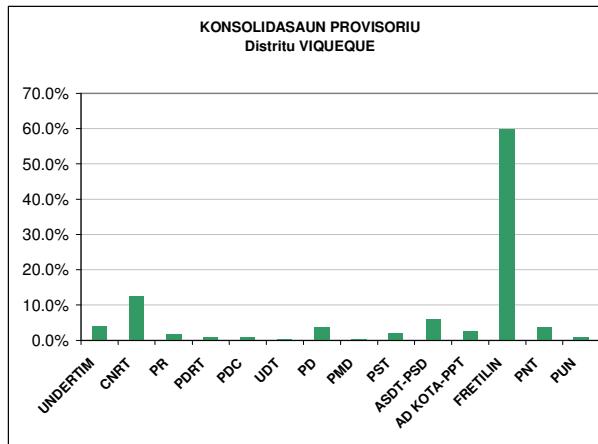

KONSOLIDASAUN PROVISORIU - Distritu VIQUEQUE

REPÚBLICA DEMOCRÁTICA DE TIMOR-LESTE

DATA: 05 Julho

HORA 16:30

Total eleitores mak regista	40,043	
Total buletim iha caixa	33,085	
Partisipasaun		83%
Total votus konta tiha ona	33,091	100%
LISTA	VOTUS	VOTUS %
UNDERTIM	1,278	4.0%
CNRT	4,050	12.6%
PR	556	1.7%
PDRT	298	0.9%
PDC	289	0.9%
UDT	141	0.4%
PD	1,234	3.8%
PMD	124	0.4%
PST	698	2.2%
ASDT-PSD	1,911	5.9%
AD KOTA-PPT	856	2.7%
FRETILIN	19,246	59.9%
PNT	1,173	3.7%
PUN	277	0.9%
TOTAL votus validus	32,131	100.0%
Total votus BRANCOS	177	0.5%
Total votus NULUS	783	2.4%
Total votus REKLAMADUS	0	0.0%
TOTAL votus konta ona	33,091	