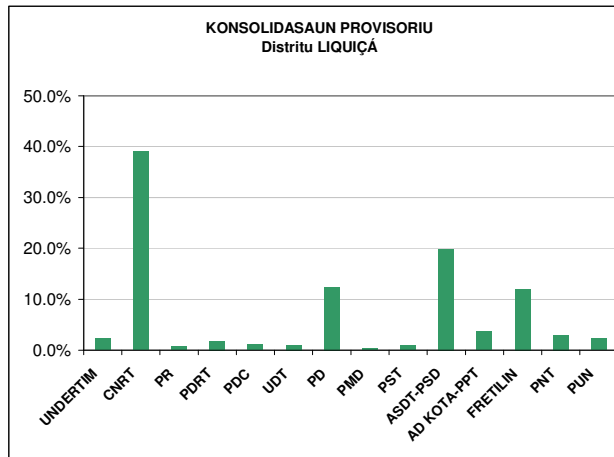

KONSOLIDASAUN PROVISORIU - Distritu LAUTÉM

REPÚBLICA DEMOCRÁTICA DE TIMOR-LESTE

DATA: 05 Julho HORA 16:30

Total eleitores mak regista	31,442	
Total buletim iha caixa	27,018	
Partisipasaun		86%
Total votus kontu tiha ona	27,018	100%
LISTA	VOTUS	VOTUS %
UNDERTIM	1,064	4.0%
CNRT	3,890	14.6%
PR	254	1.0%
PDRT	131	0.5%
PDC	402	1.5%
UDT	189	0.7%
PD	3,645	13.7%
PMD	565	2.1%
PST	165	0.6%
ASDT-PSD	3,333	12.5%
AD KOTA-PPT	298	1.1%
FRETILIN	12,100	45.5%
PNT	417	1.6%
PUN	142	0.5%
TOTAL votus validus	26,595	100.0%
Total votus BRANCOS	70	0.3%
Total votus NULUS	340	1.3%
Total votus REKLAMADUS	13	0.0%
TOTAL votus kontu ona	27,018	

* Kontajen hotu ona / CNE sei halo verifikasaun iha DILI
Concluída a contagem / verificação será feita pela CNE em DILI
Verification will be made by the CNE in DILI

COMISSÃO NACIONAL DE ELEIÇÕES

ELISAUN PARLAMENTAR 2007

KONSOLIDASAUN PROVISORIU - Distritu LIQUIÇA

REPÚBLICA DEMOCRÁTICA DE TIMOR-LESTE

DATA: 05 Julho HORA 16:30

Total eleitores mak regista	32,883	
Total buletim iha caixa	24,020	
Partisipasaun		73%
Total votus kontu tiha ona	24,024	100%
LISTA	VOTUS	VOTUS %
UNDERTIM	510	2.2%
CNRT	9,052	39.0%
PR	154	0.7%
PDRT	417	1.8%
PDC	256	1.1%
UDT	220	0.9%
PD	2,879	12.4%
PMD	86	0.4%
PST	197	0.8%
ASDT-PSD	4,595	19.8%
AD KOTA-PPT	840	3.6%
FRETILIN	2,779	12.0%
PNT	679	2.9%
PUN	527	2.3%
TOTAL votus validus	23,191	100.0%
Total votus BRANCOS	124	0.5%
Total votus NULUS	688	2.9%
Total votus REKLAMADUS	21	0.1%
TOTAL votus kontu ona	24,024	