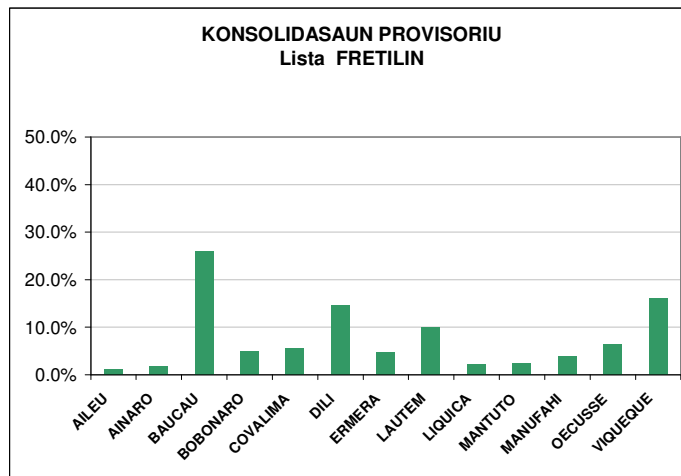

COMISSÃO NACIONAL DE ELEIÇÕES

ELISAUN PARLAMENTAR 2007

REPÚBLICA DEMOCRÁTICA DE TIMOR-LESTE

KONSOLIDASAUN PROVISORIU - Lista AD KOTA-PPT

DATA: 05 Julho HORA 16:30

DISTRITU	VOTUS	VOTUS %
AILEU	1.007	7.7%
AINARO	4.023	30.6%
BAUCAU	691	5.3%
BOBONARO	789	6.0%
COVALIMA	566	4.3%
DILI	1.307	9.9%
ERMERA	1.250	9.5%
LAUTEM	298	2.3%
LIQUICA	840	6.4%
MANTUTO	523	4.0%
MANUFAHI	650	4.9%
OECUSSE	357	2.7%
VIQUEQUE	856	6.5%
TOTAL votus validus	13,157	100.0%

COMISSÃO NACIONAL DE ELEIÇÕES

ELISAUN PARLAMENTAR 2007

REPÚBLICA DEMOCRÁTICA DE TIMOR-LESTE

KONSOLIDASAUN PROVISORIU - Lista FRETILIN

DATA: 05 Julho HORA 16:30

DISTRITU	VOTUS	VOTUS %
AILEU	1,474	1.2%
AINARO	2,144	1.8%
BAUCAU	31,061	25.9%
BOBONARO	5,918	4.9%
COVALIMA	6,714	5.6%
DILI	17,535	14.6%
ERMERA	5,710	4.8%
LAUTEM	12,100	10.1%
LIQUICA	2,779	2.3%
MANTUTO	2,817	2.4%
MANUFAHI	4,657	3.9%
OECUSSE	7,573	6.3%
VIQUEQUE	19,246	16.1%
TOTAL votus validus	119,728	100.0%

ELISAUN PARLAMENTAR 2007

KONSOLIDASAUN PROVISORIU - Lista PNT

DATA: 05 Julho HORA 16:30

DISTRITU	VOTUS	VOTUS %
AILEU	586	5.9%
AINARO	524	5.3%
BAUCAU	1,245	12.5%
BOBONARO	870	8.8%
COVALIMA	654	6.6%
DILI	956	9.6%
ERMERA	853	8.6%
LAUTEM	417	4.2%
LIQUICA	679	6.8%
MANTUTO	340	3.4%
MANUFAHI	827	8.3%
OECUSSE	815	8.2%
VIQUEQUE	1,173	11.8%
TOTAL votus validus	9,939	100.0%