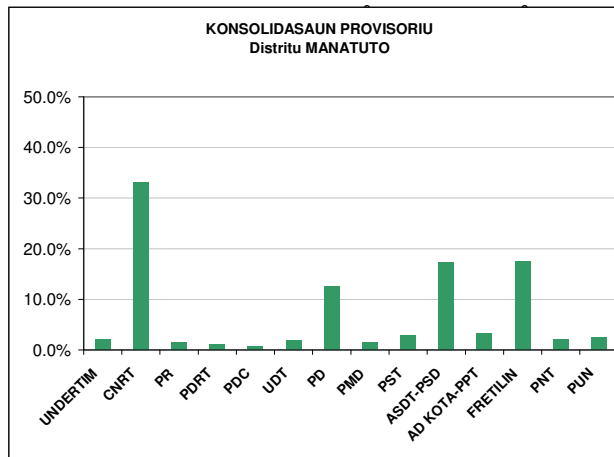

KONSOLIDASAUN PROVISORIU - Distritu LIQUIÇA

REPÚBLICA DEMOCRÁTICA DE TIMOR-LESTE

DATA: 05 Julho HORA 16:30

Total eleitores mak regista	32,883	
Total buletim iha caixa	24,020	
Partisipasaun		73%
Total votus kontu tiha ona	24,024	100%
LISTA	VOTUS	VOTUS %
UNDERTIM	510	2.2%
CNRT	9,052	39.0%
PR	154	0.7%
PDRT	417	1.8%
PDC	256	1.1%
UDT	220	0.9%
PD	2,879	12.4%
PMD	86	0.4%
PST	197	0.8%
ASDT-PSD	4,595	19.8%
AD KOTA-PPT	840	3.6%
FRETILIN	2,779	12.0%
PNT	679	2.9%
PUN	527	2.3%
TOTAL votus validus	23,191	100.0%
Total votus BRANCOS	124	0.5%
Total votus NULUS	688	2.9%
Total votus REKLAMADUS	21	0.1%
TOTAL votus kontu ona	24,024	

* Kontajen hotu ona / CNE sei halo verifikasaun iha DILI
Concluída a contagem / verificação será feita pela CNE em DILI
Verification will be made by the CNE in DILI

COMISSÃO NACIONAL DE ELEIÇÕES

ELISAUN PARLAMENTAR 2007

KONSOLIDASAUN PROVISORIU - Distritu MANATUTO

REPÚBLICA DEMOCRÁTICA DE TIMOR-LESTE

DATA: 05 Julho HORA 16:30

Total eleitores mak regista	22,352	
Total buletim iha caixa	16,730	
Partisipasaun		75%
Total votus kontu tiha ona	16,727	100%
LISTA	VOTUS	VOTUS %
UNDERTIM	344	2.1%
CNRT	5,325	33.1%
PR	248	1.5%
PDRT	162	1.0%
PDC	109	0.7%
UDT	318	2.0%
PD	2,039	12.7%
PMD	224	1.4%
PST	468	2.9%
ASDT-PSD	2,789	17.3%
AD KOTA-PPT	523	3.2%
FRETILIN	2,817	17.5%
PNT	340	2.1%
PUN	387	2.4%
TOTAL votus validus	16,093	100.0%
Total votus BRANCOS	165	1.0%
Total votus NULUS	466	2.8%
Total votus REKLAMADUS	3	0.0%
TOTAL votus kontu ona	16,727	