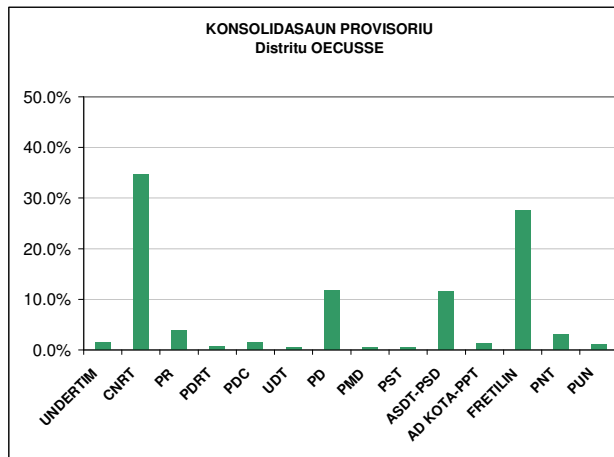

* Kontajen hotu ona / CNE sei halo verifikasaun iha DILI
 Concluída a contagem / verificação será feita pela CNE em DILI
 Verification will be made by the CNE in DILI

COMISSÃO NACIONAL DE ELEIÇÕES

ELISAUN PARLAMENTAR 2007

KONSOLIDASAUN PROVISORIU - Distritu OECUSSE

REPÚBLICA DEMOCRÁTICA DE TIMOR-LESTE

DATA: 05 Julho HORA 16:30

Total eleitores mak regista	34,061	
Total buletim iha caixa	27,989	
Partisipasaun		82%
Total votus kontu tiha ona	27,946	100%
LISTA	VOTUS	VOTUS %
UNDERTIM	389	1.4%
CNRT	9,546	34.7%
PR	1,069	3.9%
PDRT	212	0.8%
PDC	408	1.5%
UDT	168	0.6%
PD	3,226	11.7%
PMD	150	0.5%
PST	129	0.5%
ASDT-PSD	3,165	11.5%
AD KOTA-PPT	357	1.3%
FRETILIN	7,573	27.5%
PNT	815	3.0%
PUN	306	1.1%
TOTAL votus validus	27,513	100.0%
Total votus BRANCOS	105	0.4%
Total votus NULUS	311	1.1%
Total votus REKLAMADUS	17	0.1%
TOTAL votus kontu ona	27,946	