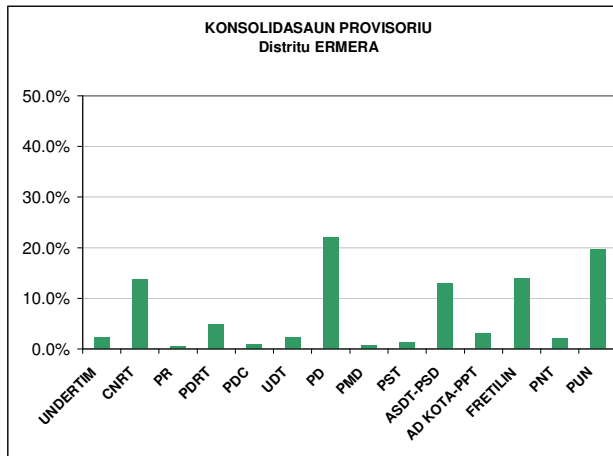

ELISAUN PARLAMENTAR 2007

KONSOLIDASAUN PROVISORIU - Distritu ERMERA

DATA: 05 Julho HORA 16:30

Total eleitores mak regista	55,340	
Total buletim iha caixa	42,519	
Partisipasaun		77%
Total votus kontu tiha ona	42,513	100%
LISTA	VOTUS	VOTUS %
UNDERTIM	972	2.4%
CNRT	5,629	13.7%
PR	229	0.6%
PDRT	1,967	4.8%
PDC	402	1.0%
UDT	913	2.2%
PD	9,080	22.0%
PMD	255	0.6%
PST	533	1.3%
ASDT-PSD	5,322	12.9%
AD KOTA-PPT	1,250	3.0%
FRETILIN	5,710	13.8%
PNT	853	2.1%
PUN	8,115	19.7%
TOTAL votus validus	41,230	100.0%
Total votus BRANCOS	954	2.2%
Total votus NULUS	239	0.6%
Total votus REKLAMADUS	90	0.2%
TOTAL votus kontu ona	42,513	

* Kontajen hotu ona / CNE sei halo verifikasaun iha DILI
Concluída a contagem / verificação será feita pela CNE em DILI
Verification will be made by the CNE in DILI