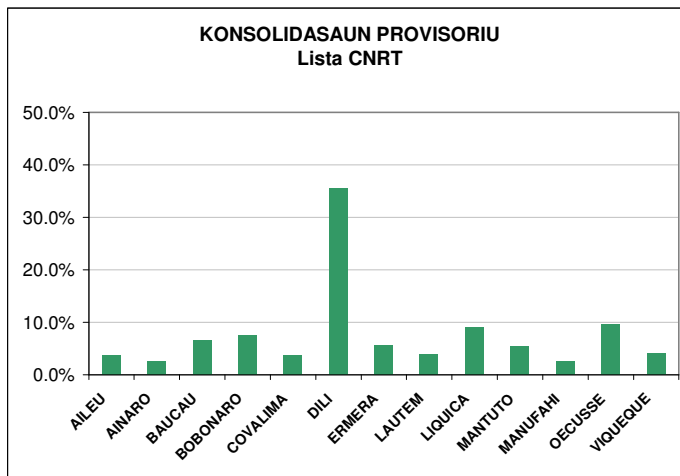

* Kontajen hotu ona / CNE sei halo verifikasaun iha DILI
 Concluída a contagem / verificação será feita pela CNE em DILI
 Verification will be made by the CNE in DILI

ELISAUN PARLAMENTAR 2007

**KONSOLIDASAUN PROVISORIU
POR
LISTA**

**DATA: 05 Julho
HORA 16:30**

COMISSÃO NACIONAL DE ELEIÇÕES

ELISAUN PARLAMENTAR 2007

REPÚBLICA DEMOCRÁTICA DE TIMOR-LESTE

KONSOLIDASAUN PROVISORIU - Lista UNDERTIM

DATA: 05 Julho HORA 16:30

DISTRITU	VOTUS	VOTUS %
AILEU	287	2.2%
AINARO	688	5.2%
BAUCAU	4,339	33.1%
BOBONARO	559	4.3%
COVALIMA	472	3.6%
DILI	1,902	14.5%
ERMERA	972	7.4%
LAUTEM	1,064	8.1%
LIQUICA	510	3.9%
MANATUTO	344	2.6%
MANUFAHI	323	2.5%
OECUSSE	389	3.0%
VIQUEQUE	1,278	9.7%
TOTAL votus validus	13,127	100.0%

ELISAUN PARLAMENTAR 2007

KONSOLIDASAUN PROVISORIU - Lista CNRT

DATA: 05 Julho HORA 16:30

DISTRITU	VOTUS	VOTUS %
AILEU	3,616	3.6%
AINARO	2,542	2.6%
BAUCAU	6,650	6.7%
BOBONARO	7,572	7.6%
COVALIMA	3,630	3.6%
DILI	35,406	35.6%
ERMERA	5,629	5.7%
LAUTEM	3,890	3.9%
LIQUICA	9,052	9.1%
MANTUTO	5,325	5.4%
MANUFAHI	2,547	2.6%
OECUSSE	9,546	9.6%
VIQUEQUE	4,050	4.1%
TOTAL votus validus	99,455	100.0%

COMISSÃO NACIONAL DE ELEIÇÕES

ELISAUN PARLAMENTAR 2007

KONSOLIDASAUN PROVISORIU - Lista PR

REPÚBLICA DEMOCRÁTICA DE TIMOR-LESTE

DATA: 05 Julho HORA 16:30

DISTRITU	VOTUS	VOTUS %
AILEU	103	2.4%
AINARO	225	5.1%
BAUCAU	340	7.8%
BOBONARO	334	7.6%
COVALIMA	128	2.9%
DILI	598	13.7%
ERMERA	229	5.2%
LAUTEM	254	5.8%
LIQUICA	154	3.5%
MANTUTO	248	5.7%
MANUFAHI	132	3.0%
OECUSSE	1,069	24.5%
VIQUEQUE	556	12.7%
TOTAL votus validus	4,370	100.0%